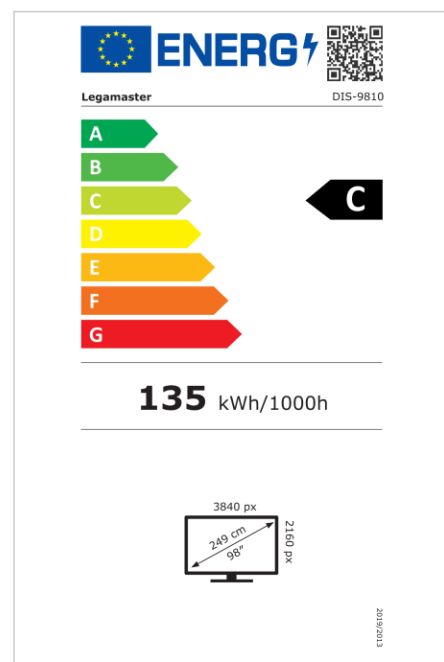

- Mises à jour OTA gratuites
- Utilisation en mode portrait ou paysage
- Niveau de brume : 25%
- Outils mur d'image intégré jusqu'à 3X3
- Capteur de rotation intégré
- Compatible avec la solution E-Share Casting
- Android 11
- USB-C 65W + DP 1.2
- 1x port de sortie HDMI
- 3x entrée HDMI
- Emplacement OPS
- Certification 1% pour la planète

Art.No. **7-805110-98-US**

GTIN **8713797107167**

DISCOVER 2 écran professionnel

DIS-9810 US

Affichage

- Diagonale d'affichage: 98 inch
- Technologie d'affichage: LCD
- Technologie panel: IPS
- Type de rétroéclairage: Direct LED
- Résolution de l'écran: 3840 x 2160 px | 4K Ultra HD
- Luminosité de l'écran: 500 cd/m²
- Rapport de contraste (statique): 1200:1
- Rapport de contraste (dynamique): 5000:1
- Ratio d'aspect: 16:9
- Fréquence de rafraîchissement de l'affichage: 60 fps
- Temps de réponse: 8 ms
- Angle de vue: H: 178° / V: 178°
- Commande d'affichage: Télécommande IR, Ethernet, RS-232C
- Durée de vie: 50000 Les heures
- Durabilité: 18/7
- Orientation de l'écran: Paysage, Portrait

Puissance

- Alimentation électrique: AC | 100 - 240 V | 50/60 Hz
- Consommation électrique (mode veille): 0.5 W
- Consommation électrique (en veille): 0.5 W
- Classe d'efficacité énergétique (HDR): C
- Échelle d'efficacité énergétique: A à G